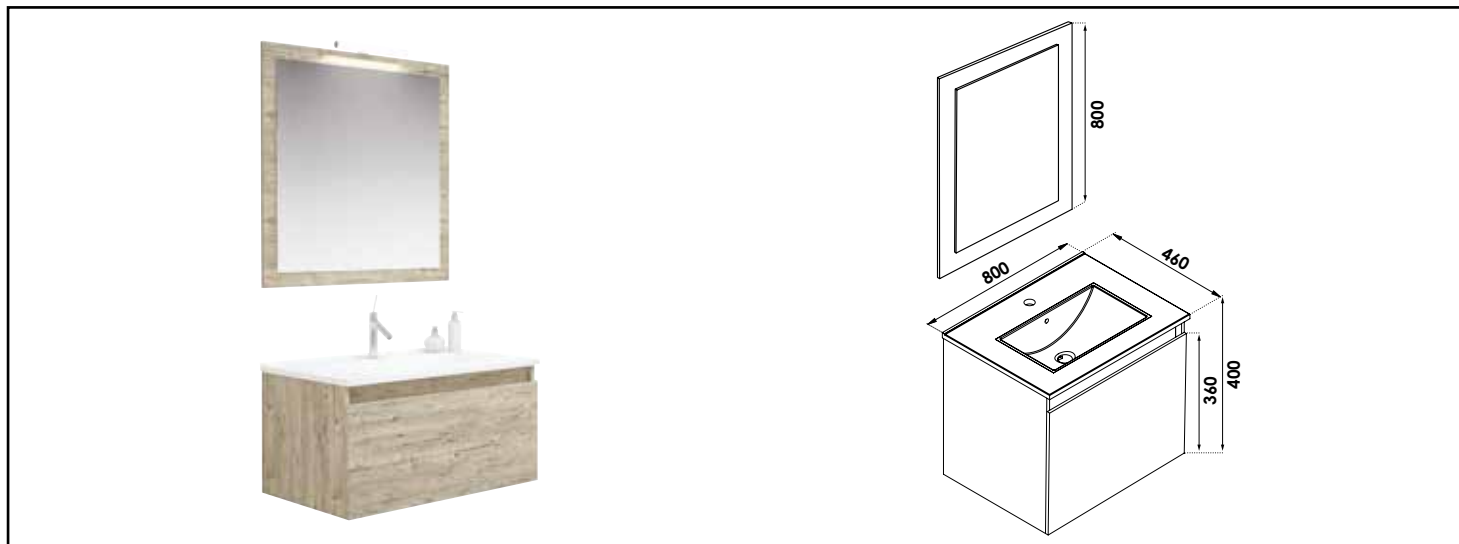

## MEUBLE SUSP. NUDEA 1.0 AVEC MIROIR ET APPLIQUE - LARG. 80CM - COLORIS COGNAC

### CARACTÉRISTIQUES

- Meuble à suspendre simple vasque intégrée ; Profondeur : 46cm, avec trop plein
- Finition coloris Cognac
- Dimensions : Largeur : 80cm x Profondeur : 46cm x Hauteur : 40cm
- Corps de meuble avec vide sanitaire de 8cm
- Plan céramique blanc extra-plat, épaisseur : 18mm
- Corps et façade en panneaux de particules mélaminés, épaisseur : 18mm
- 1 tiroir plein (sans découpe) à coulisses double paroi métallique : sortie totale et fermeture amortie
- Poignée prise de main par coupe biseautée
- 1 miroir épaisseur 3mm et hauteur 80cm, collé sur panneau mélaminé 16mm, finition assortie au meuble
- Applique classe 2 IP44 LED 7W, largeur : 30cm
- Livré pré-monté, avec visserie de fixation murale et vidage gain de place, sans robinetterie
- Fabrication européenne
- Norme PEFC